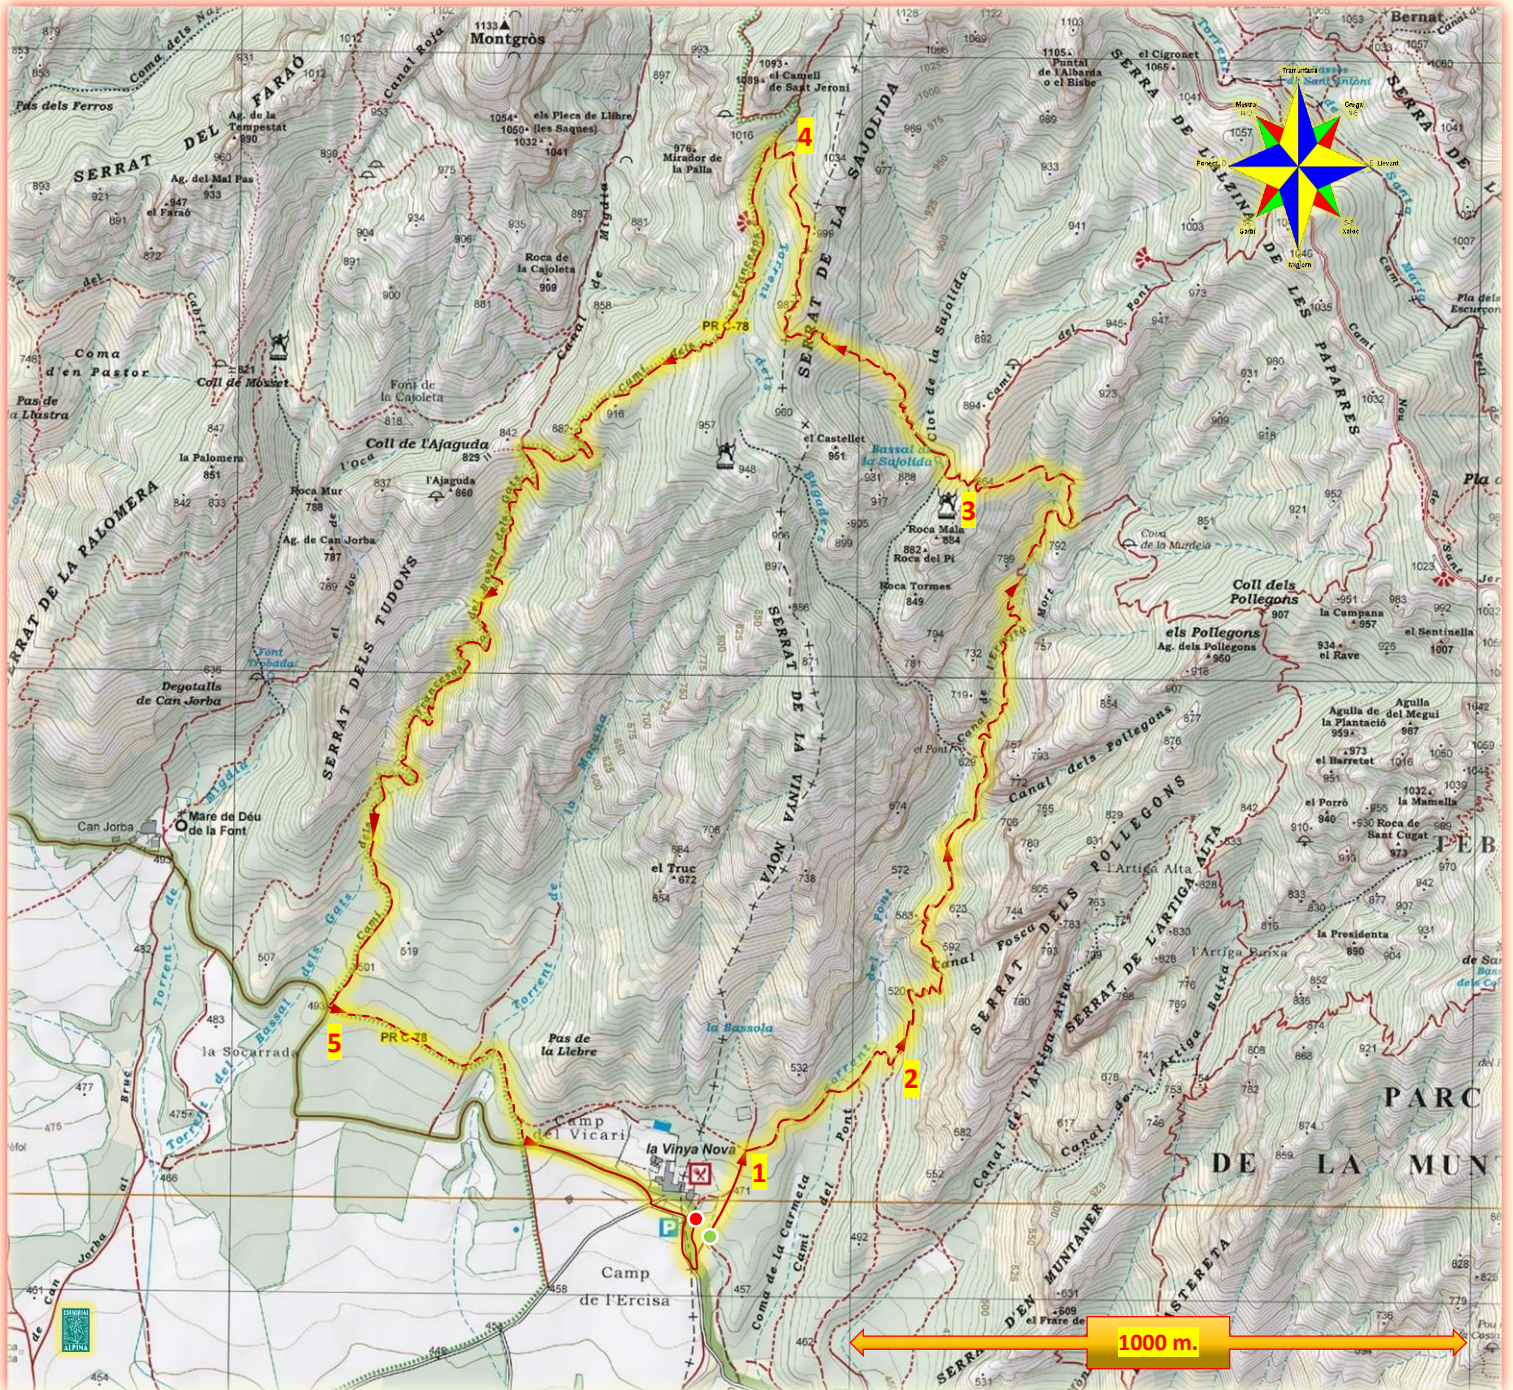

# SEAS

**MATINALS SEAS 2022-2023**

**TORRENT DEL PONT  
I  
CAMÍ DELS FRANCESOS  
(MONTSERRAT)**

**Altura màxima: 1003.80 mts - Altura mínima: 459.60 mts**  
**Distància: 5.85 km**

**Diumenge, 19 de març de 2023**