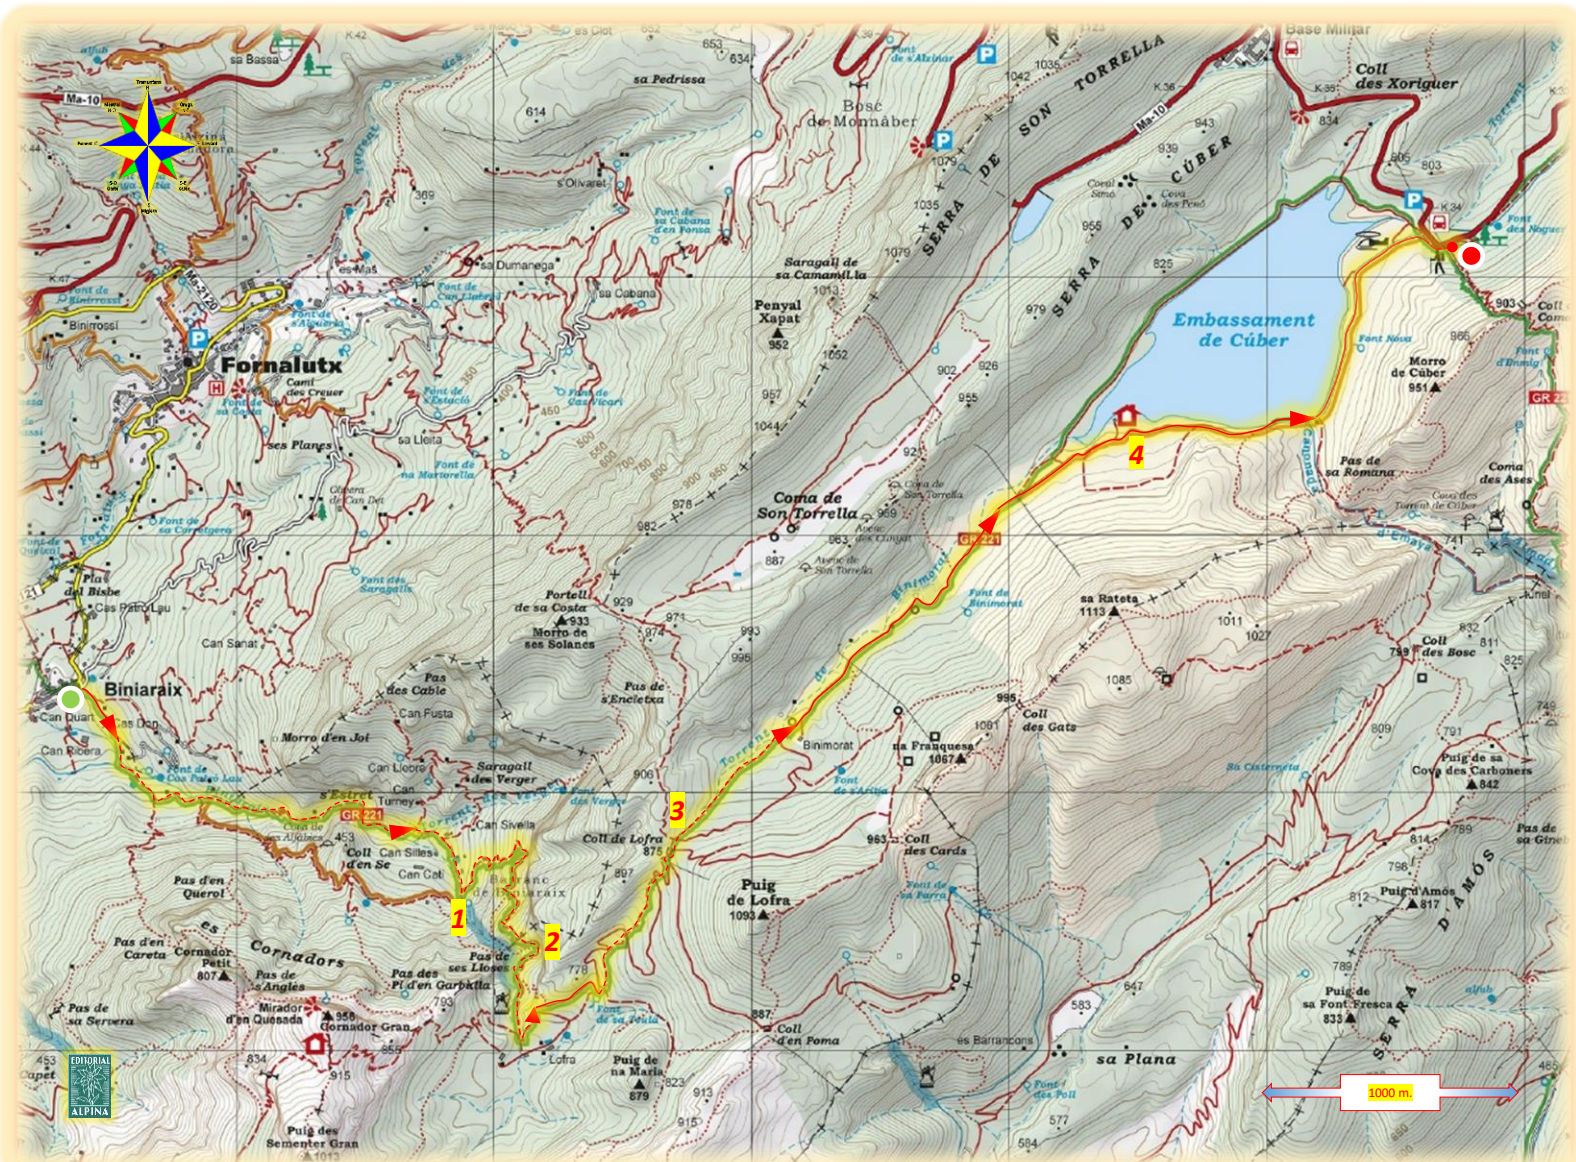

# SEAS

Geografies literàries  
amb veu de dona

Barranc de Biniaraix  
Coll de Lofra  
Embassament de Cúber

**Altura màxima: 882.90 mts - Altura mínima: 82.60 mts**  
**Distància: 9.99 km ( 5 al 7 de maig de 2023 )**  
**Desnivell acumulat positiu : 1074.30 m**