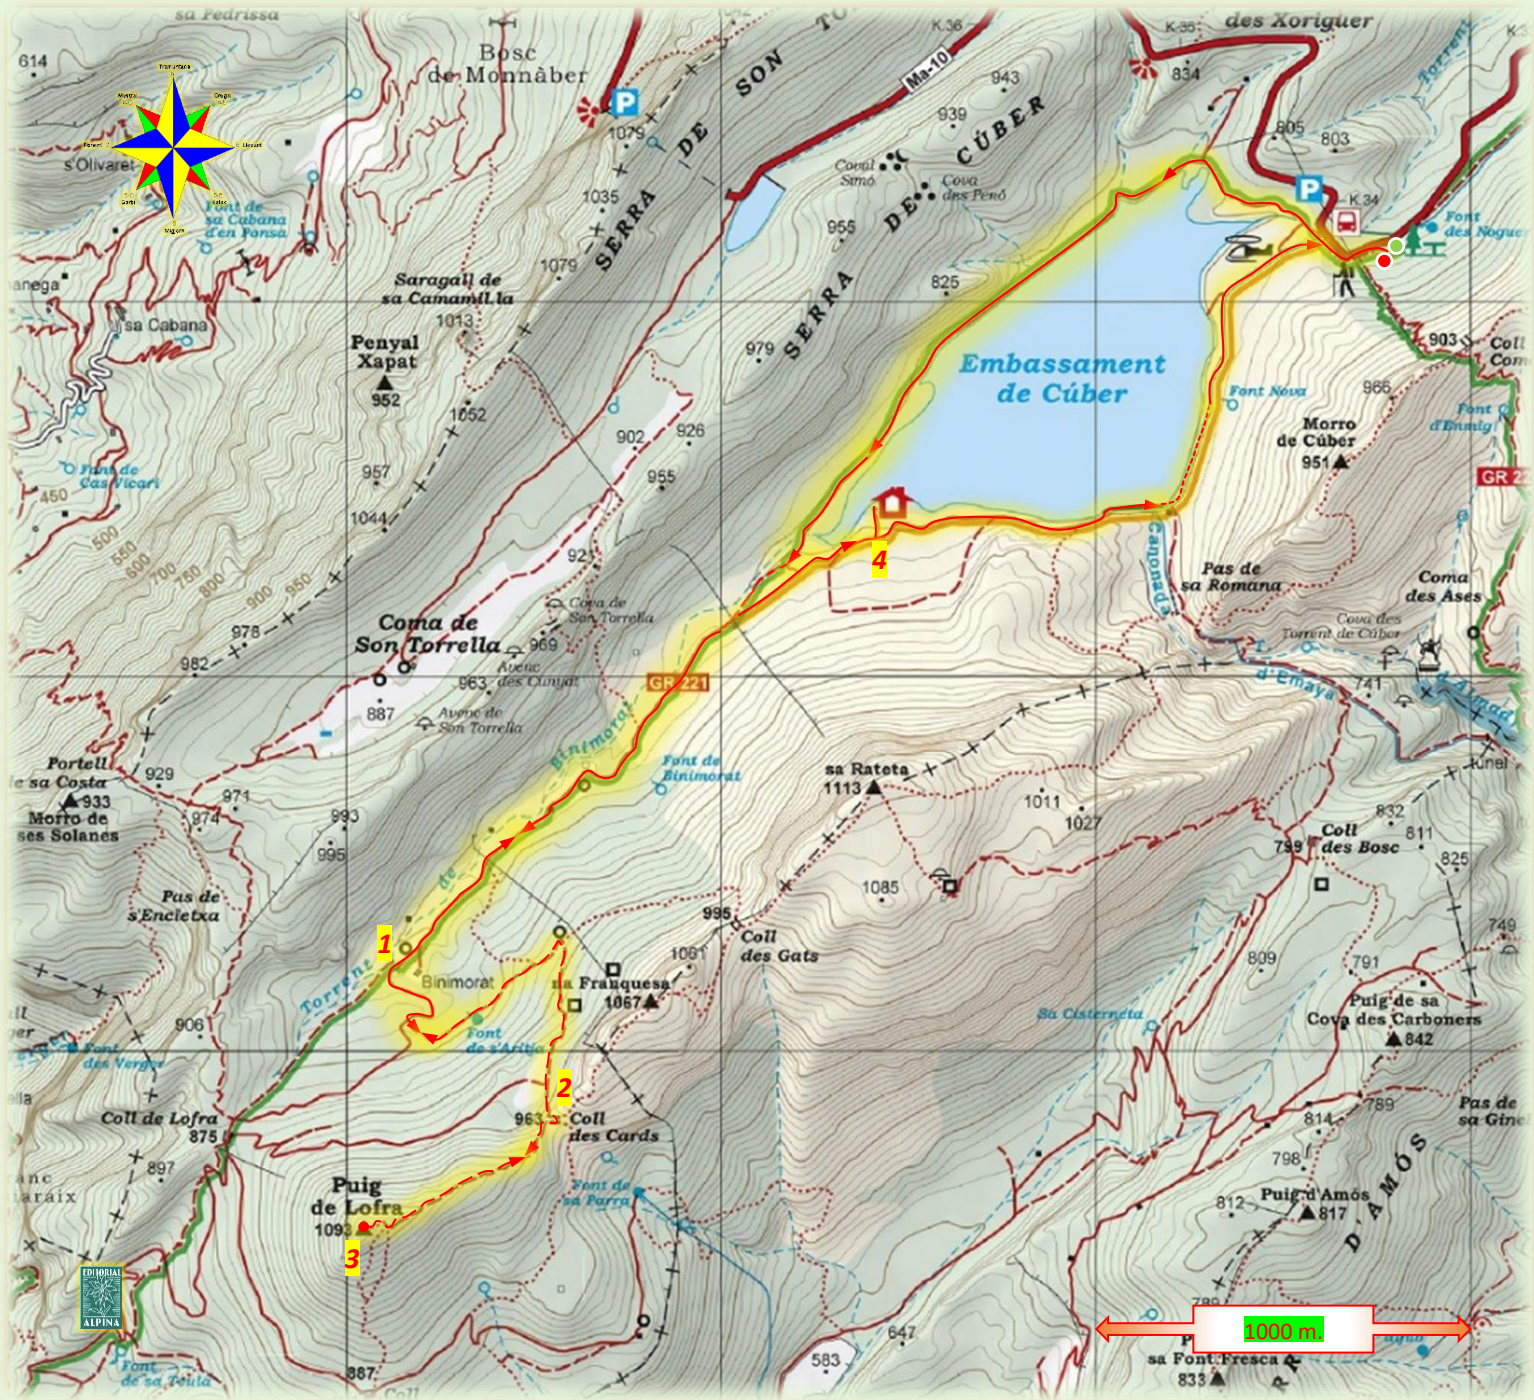

SEAS

Geografies literàries
amb veu de dona

Embassament de Cúber

Puig de Lofra

Altura màxima: 1088.40 mts - Altura mínima: 744.40 mts
Distància: 11.11 km
Desnivell acumulat positiu : 368.90 m

5 al 7 de maig de 2023